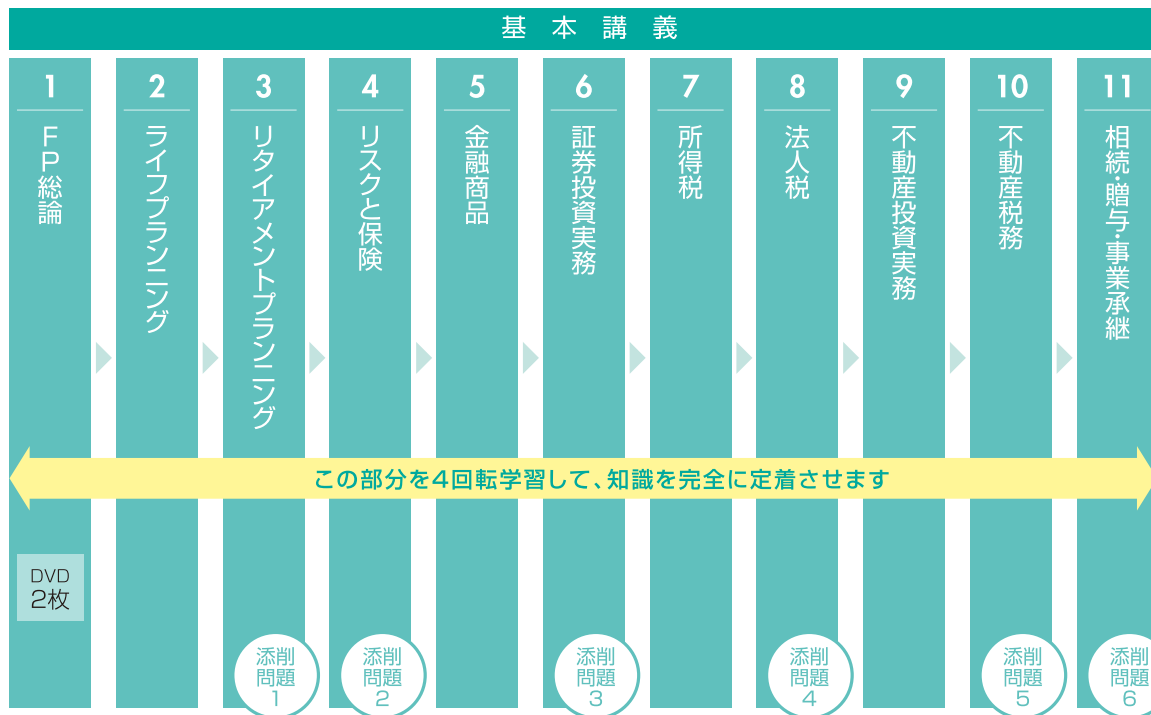

2級FP テキスト通信講座

いつからでも学習開始できます！

技能士専願コースは除きます
受講開始後1年以内に、合格する必要があります。